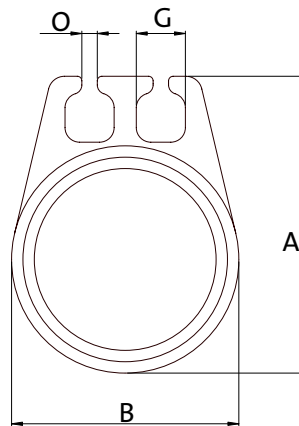

Technisches Datenblatt für Rollreiffanlagen RS3000

technical data sheet for furlers RS3000

Rod	d ₁ (mm) (Bolzen / pin)	d ₂ (mm) (Bolzen/pin)	Z	X _{min} ¹	T	S	P ²
17	16	16	499	253	173	35	1275
22			515				

¹ mit Standardtoggle / with standard toggle

² für Standardprofile / for standard foils

	G	O	A	B
S2	7,2	2,8	38,5	29
S2.5	7,2	2,8	42	32

Alle Maße in mm, Irrtümer und technische Änderungen vorbehalten.

all measurements in mm, all technical data without obligation, errors reserved