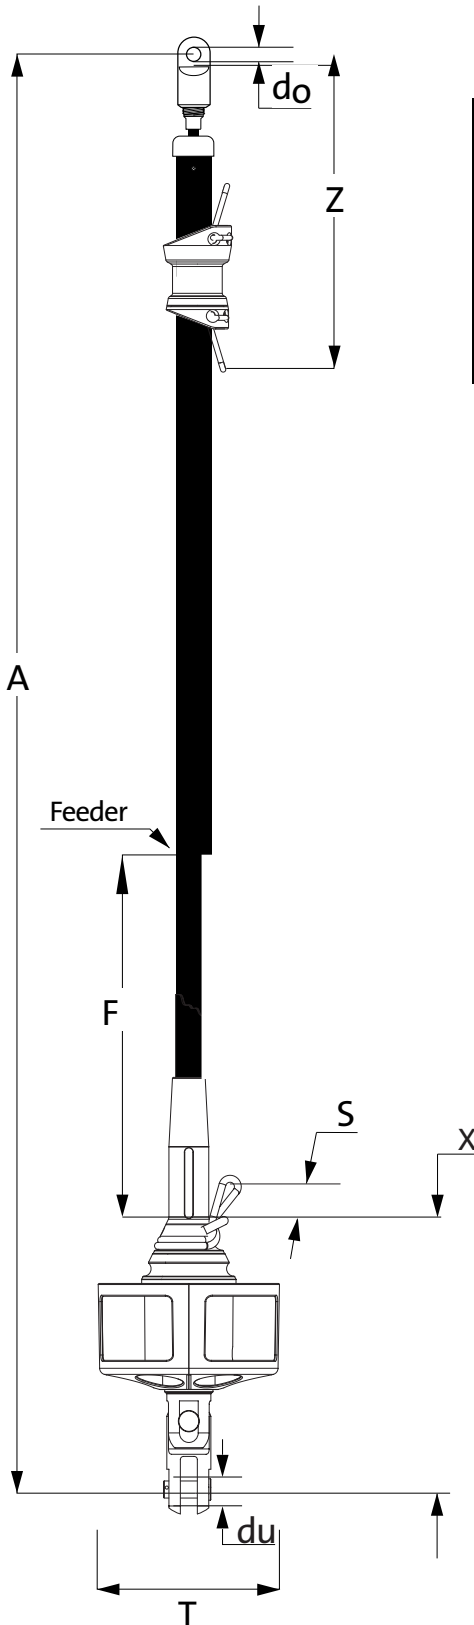

Technisches Datenblatt für Rollreiffanlagen RS3000

technical data sheet for furlers RS3000

Rod	d ₁ (mm) (Bolzen / pin)	d ₂ (mm) (Bolzen/pin)	Z	X _{min} ¹	T	S	P ²
17	16	16	499	253	173	35	1275
22			515				

¹ mit Standardtoggle / with standard toggle

² für Standardprofile / for standard foils

	G	O	A	B
S2	7,2	2,8	38,5	29
S2.5	7,2	2,8	42	32

Alle Maße in mm, Irrtümer und technische Änderungen vorbehalten.

all measurements in mm, all technical data without obligation, errors reserved